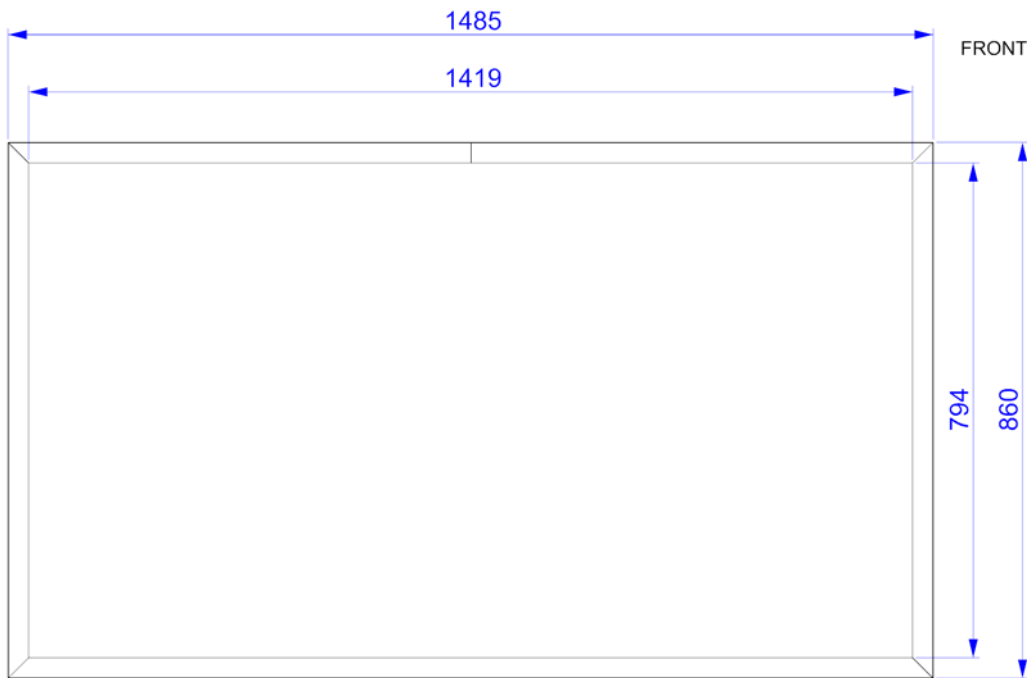

TOP

FRONT

SIDE