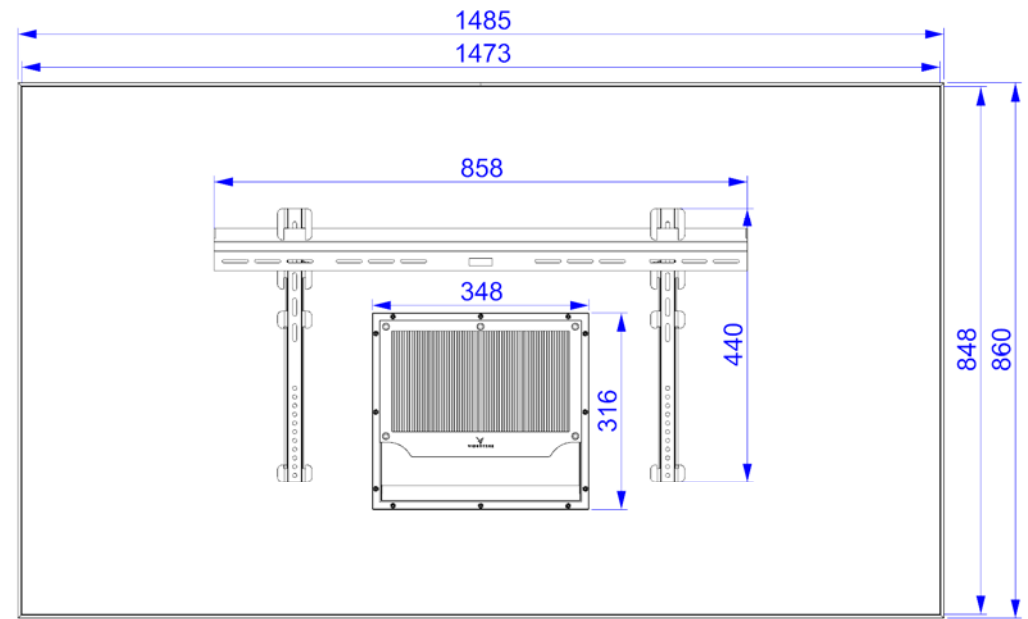

BACK

SIDE

IMPORTANT NOTICE
Tutti i disegni e i supporti sono proprietà intellettuale di Videotree. È vietata espressamente la ristampa o l'uso non autorizzato senza permesso scritto dalla Videotree. Tutti i diritti sono riservati.

VIDEOTREE

TITLO	65 OCEANA		
SCALE	General		
Disegnato	Disegnato	REV	A
Disegnato	Rev. 0001	DATA	16/02/11
No. SK